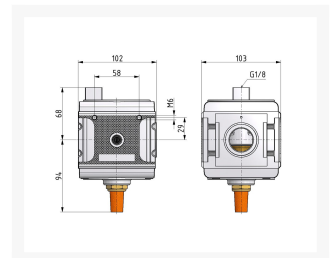

3/2 AFSLUITER G3/4 16BAR BG5 MF

Product Images

Additional Information

EAN Code	8719426489994
Artikelnummer	KN-S54I
Maximaal regelbereik (bar)	16
Minimaal Regelbereik (bar)	1
Merk	Knocks
Aansluitmaat	3/4" BSPP
Bouwgrootte	BG5
Type product	Afsluiter