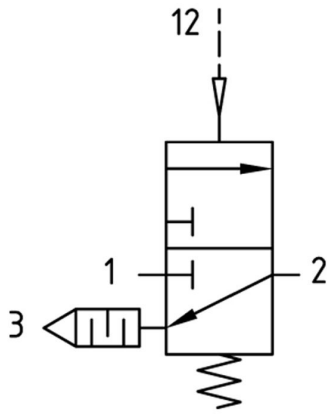

3/2 AFSLUITER G3/4 16BAR BG5 MF

Product Images

Additional Information

EAN Code	8719426489994
Artikelnummer	KN-S54I
Maximaal regelbereik (bar)	16
Minimaal Regelbereik (bar)	1
Merk	Knocks
Aansluitmaat	3/4" BSPP
Bouwgrootte	BG5
Type product	Afsluiter