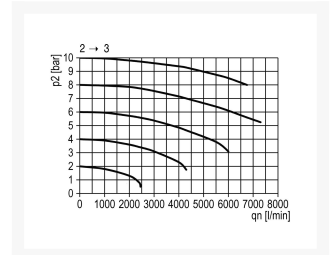

3/2 AFSLUITER G3/4 16BAR BG5 MF

Product Images

Additional Information

EAN Code	8719426489994
Artikelnummer	KN-S54I
Maximaal regelbereik (bar)	16
Minimaal Regelbereik (bar)	1
Merk	Knocks
Aansluitmaat	3/4" BSPP
Bouwgrootte	BG5
Type product	Afsluiter