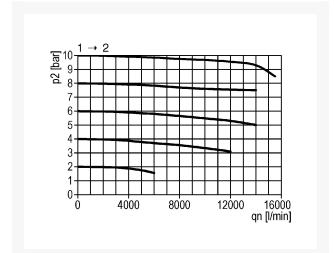

3/2 AFSLUITER G3/4 16BAR BG5 MF

Product Images

Additional Information

EAN Code	8719426489994
Artikelnummer	KN-S54I
Maximaal regelbereik (bar)	16
Minimaal Regelbereik (bar)	1
Merk	Knocks
Aansluitmaat	3/4" BSPP
Bouwgrootte	BG5
Type product	Afsluiter