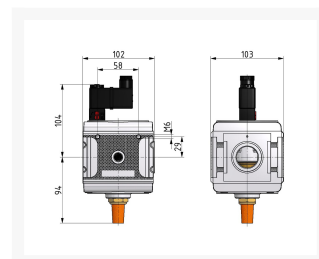

3/2 AFSLUITER G1 10BAR 230VAC BG5

Product Images

Additional Information

EAN Code	8719426490075
Artikelnummer	KN-S55/230AC
Maximaal regelbereik (bar)	16
Minimaal Regelbereik (bar)	1
Merk	Knocks
Aansluitmaat	1" BSPP
Bouwgrootte	BG5
Type product	Afsluiter