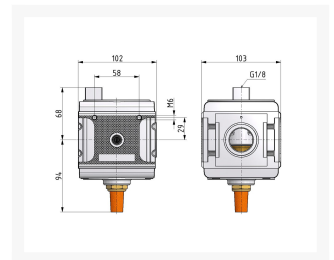

3/2 AFSLUITER G1 16BAR BG5 MF

Product Images

Additional Information

EAN Code	8719426490006
Artikelnummer	KN-S55I
Maximaal regelbereik (bar)	16
Minimaal Regelbereik (bar)	1
Merk	Knocks
Aansluitmaat	1" BSPP
Bouwgrootte	BG5
Type product	Afsluiter