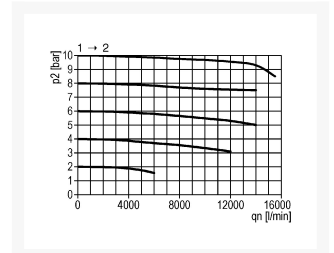

3/2 AFSLUITER G1 16BAR BG5 MF

Product Images

Additional Information

EAN Code	8719426490006
Artikelnummer	KN-S55I
Maximaal regelbereik (bar)	16
Minimaal Regelbereik (bar)	1
Merk	Knocks
Aansluitmaat	1" BSPP
Bouwgrootte	BG5
Type product	Afsluiter