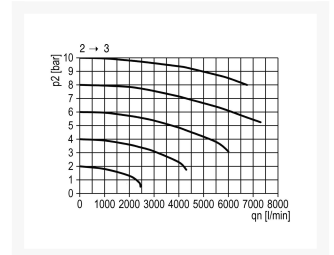

3/2 AFSLUITER G1 16BAR BG5 MF

Product Images

Additional Information

EAN Code	8719426490006
Artikelnummer	KN-S55I
Maximaal regelbereik (bar)	16
Minimaal Regelbereik (bar)	1
Merk	Knocks
Aansluitmaat	1" BSPP
Bouwgrootte	BG5
Type product	Afsluiter