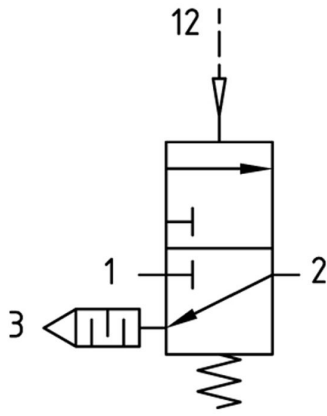

3/2 AFSLUITER G1 16BAR BG5 MF

Product Images

Additional Information

EAN Code	8719426490006
Artikelnummer	KN-S55I
Maximaal regelbereik (bar)	16
Minimaal Regelbereik (bar)	1
Merk	Knocks
Aansluitmaat	1" BSPP
Bouwgrootte	BG5
Type product	Afsluiter