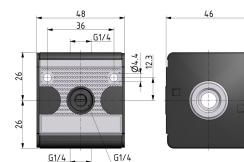

T-VERDELER G3/8 BG1

Product Images

Additional Information

EAN Code	8719426489727
Artikelnummer	KN-T12
Maximaal regelbereik (bar)	16
Minimaal Regelbereik (bar)	1
Merk	Knocks
Aansluitmaat	3/8" BSPP
Bouwgrootte	BG1
Type product	T-verdeler