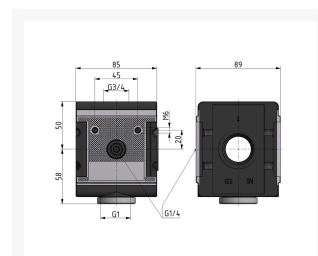

T-VERDELER G1 BG4

Product Images

Additional Information

EAN Code	8719426489758
Artikelnummer	KN-T45
Maximaal regelbereik (bar)	16
Minimaal Regelbereik (bar)	1
Merk	Knocks
Aansluitmaat	1" BSPP
Bouwgrootte	BG4
Type product	T-verdeler