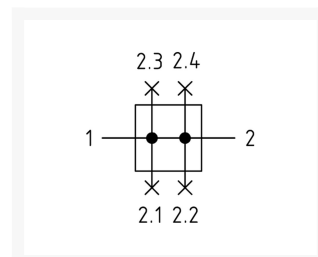

T-VERDELER G1 BG4

Product Images

Additional Information

EAN Code	8719426489758
Artikelnummer	KN-T45
Maximaal regelbereik (bar)	16
Minimaal Regelbereik (bar)	1
Merk	Knocks
Aansluitmaat	1" BSPP
Bouwgrootte	BG4
Type product	T-verdeler