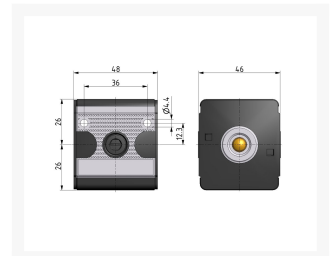

# TERUGSLAGKLEP G3/8 BG1

## Additional Information

---

EAN Code	8719426489697
Artikelnummer	KN-V12
Maximaal regelbereik (bar)	16
Minimaal Regelbereik (bar)	1
Merk	Knocks
Aansluitmaat	3/8" BSPP
Bouwgrootte	BG1
Type product	Terugslagklep