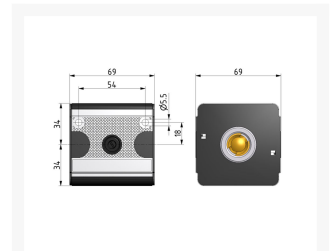

# TERUGSLAGKLEP G1/2 BG3

## Additional Information

---

EAN Code	8719426489703
Artikelnummer	KN-V33
Maximaal regelbereik (bar)	16
Minimaal Regelbereik (bar)	1
Merk	Knocks
Aansluitmaat	1/2" BSPP
Bouwgrootte	BG3
Type product	Terugslagklep