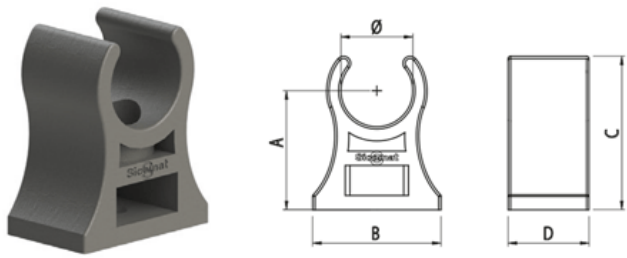

SIC-R244.015.000