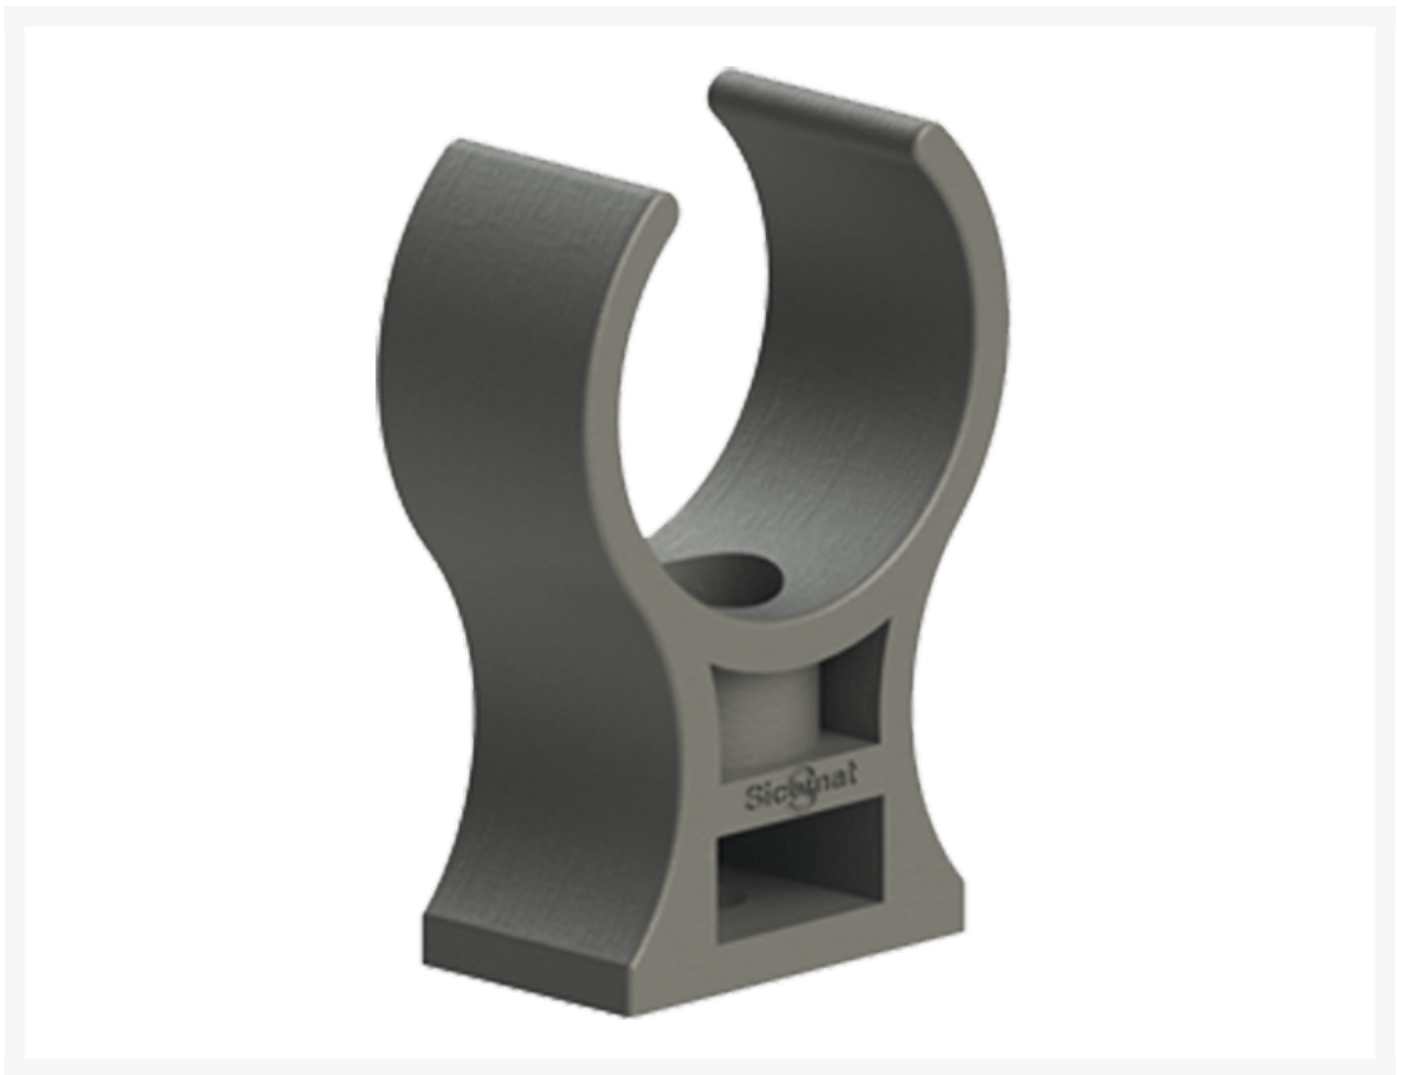

# BEVESTIGINGBEUGEL Ø28

## Product Images

## Omschrijving

---

Air Quick is een uitbreiding op het Sicomat pakket. Het unieke aan dit nieuwe systeem is dat het gemonteerd kan worden zonder speciaal gereedschap. Met de diameters Ø15, Ø22 en Ø28 is dit systeem uitermate geschikt voor kleinere leidingsystemen en ook voor toepassing in machinebouw.

Het push-in systeem monteert snel en éénvoudig. Het ontkoppelen van de buis is alleen mogelijk met een adapter, dit maakt het onbedoeld ontgrendelen niet mogelijk.

Uiteraard is het systeem te combineren met de bekende buismaten Ø20, Ø25, Ø32, Ø40, Ø50 en Ø63.