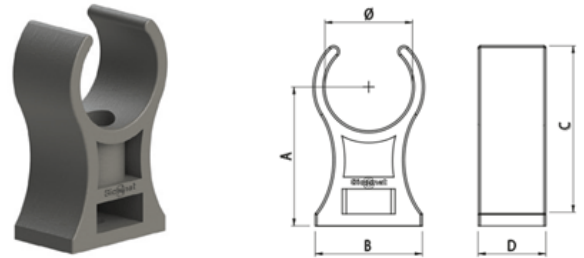

Het push-in systeem monteert snel en éénvoudig. Het ontkoppelen van de buis is alleen mogelijk met een adapter, dit maakt het onbedoeld ontgrendelen niet mogelijk.

Uiteraard is het systeem te combineren met de bekende buismaten Ø20, Ø25, Ø32, Ø40, Ø50 en Ø63.

De verloop T-koppelingen zijn, net als de muurplaten, als set beschikbaar.

### Specificaties Air Quick buizen Ø15, Ø22 en Ø28

- materiaal: Aluminium EN AW 6060 T6
- behandeling: in- en uitwendig gechromateerd, uitwendig blauw gepoedercoat volgens NEN 3050.
- toepassing: druk- en vacuumtransport van perslucht, neutrale gassen en water.
- maatvoering: gecalibreerde extrusie.
- leverbare diameters Ø15, Ø22 en Ø28.
- lengte: 4 meter.

### Afmetingen

**SIC-R244.015.000**

**SIC-R244.022.000**

**SIC-R244.028.000**

**SIC-R244.000.038**

	Ø	A	B	C	D	(g)
<b>R244.015.000</b>	15	25	27	30	17	6
<b>R244.022.000</b>	22	35	27	42	17	7
<b>R244.028.000</b>	28	35	27	45	17	8
<b>R244.000.038 (opvulblok)</b>	-	10	27	-	17	3