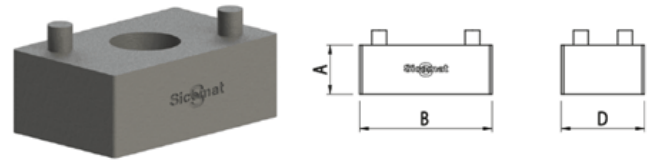

### Specificaties Air Quick buizen Ø15, Ø22 en Ø28

- materiaal: Aluminium EN AW 6060 T6
- behandeling: in- en uitwendig gechromateerd, uitwendig blauw gepoedercoat volgens NEN 3050.
- toepassing: druk- en vacuumtransport van perslucht, neutrale gassen en water.
- maatvoering: gecalibreerde extrusie.
- leverbare diameters Ø15, Ø22 en Ø28.
- lengte: 4 meter.

### Afmetingen

**SIC-R244.015.000**

**SIC-R244.022.000**

**SIC-R244.028.000**

**SIC-R244.000.038**

	Ø	A	B	C	D	(g)
<b>R244.015.000</b>	15	25	27	30	17	6
<b>R244.022.000</b>	22	35	27	42	17	7
<b>R244.028.000</b>	28	35	27	45	17	8
<b>R244.000.038 (opvulblok)</b>	-	10	27	-	17	3

## Additional Information

---

EAN Code	8719426517925
Artikelnummer	0
Omschrijving	Montageklem
Merk	Sicomat
Passend bij Diameter	Ø28 mm
Soort	Beugel