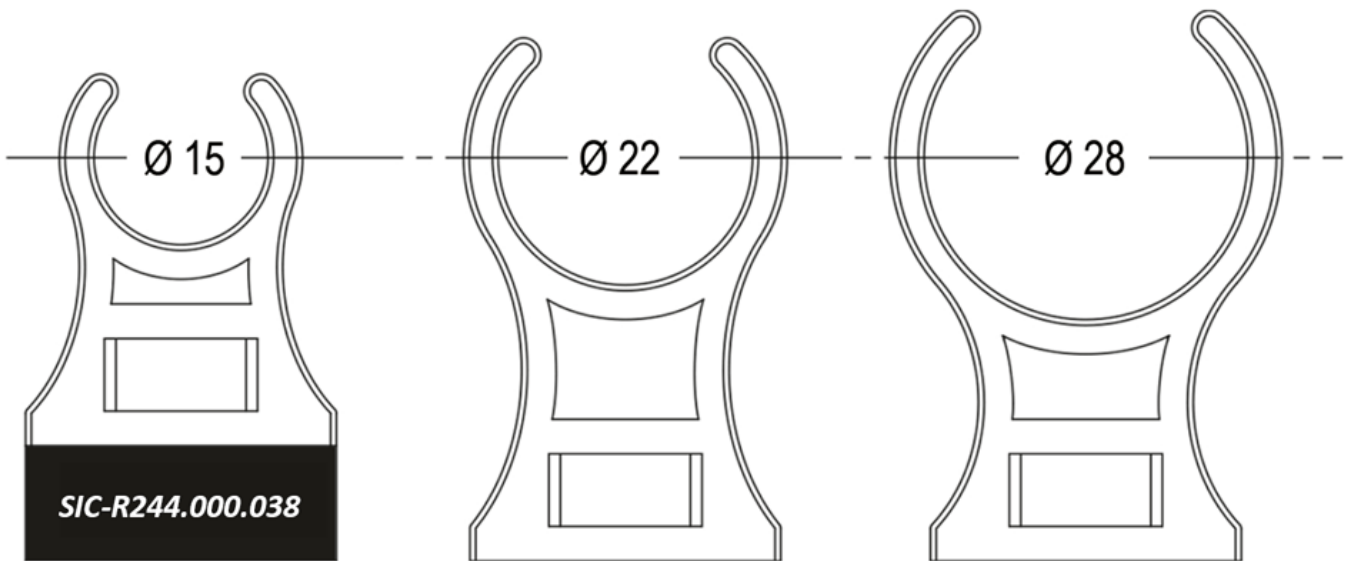

### Specificaties Air Quick buizen Ø15, Ø22 en Ø28

- materiaal: Aluminium EN AW 6060 T6
- behandeling: in- en uitwendig gechromateerd, uitwendig blauw gepoedercoat volgens NEN 3050.
- toepassing: druk- en vacuumtransport van perslucht, neutrale gassen en water.
- maatvoering: gecalibreerde extrusie.
- leverbare diameters Ø15, Ø22 en Ø28.
- lengte: 4 meter.

### Afmetingen

**SIC-R244.015.000**

**SIC-R244.022.000**

**SIC-R244.028.000**

**SIC-R244.000.038**

	Ø	A	B	C	D	(g)
<b>R244.015.000</b>	15	25	27	30	17	6
<b>R244.022.000</b>	22	35	27	42	17	7
<b>R244.028.000</b>	28	35	27	45	17	8
<b>R244.000.038 (opvulblok)</b>	-	10	27	-	17	3

## Additional Information

---

EAN Code	8719426517925
Artikelnummer	0
Omschrijving	Montageklem
Merk	Sicomat
Passend bij Diameter	Ø28 mm
Soort	Beugel