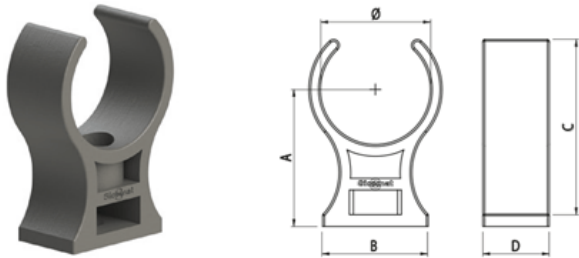

Het push-in systeem monteert snel en éénvoudig. Het ontkoppelen van de buis is alleen mogelijk met een adapter, dit maakt het onbedoeld ontgrendelen niet mogelijk.

Uiteraard is het systeem te combineren met de bekende buismaten Ø20, Ø25, Ø32, Ø40, Ø50 en Ø63.

### Specificaties Air Quick buizen Ø15, Ø22 en Ø28

- materiaal: Aluminium EN AW 6060 T6
- behandeling: in- en uitwendig gechromateerd, uitwendig blauw gepoedercoat volgens NEN 3050.
- toepassing: druk- en vacuumtransport van perslucht, neutrale gassen en water.
- maatvoering: gecalibreerde extrusie.
- leverbare diameters Ø15, Ø22 en Ø28.
- lengte: 4 meter.

### Afmetingen

**SIC-R244.015.000**

**SIC-R244.022.000**

**SIC-R244.028.000**

**SIC-R244.000.038**

	Ø	A	B	C	D	(g)
<b>R244.015.000</b>	15	25	27	30	17	6
<b>R244.022.000</b>	22	35	27	42	17	7
<b>R244.028.000</b>	28	35	27	45	17	8
<b>R244.000.038 (opvulblok)</b>	-	10	27	-	17	3

## Additional Information

---

EAN Code	8719426517925
Artikelnummer	0
Omschrijving	Montageklem
Merk	Sicomat
Passend bij Diameter	Ø28 mm
Soort	Beugel