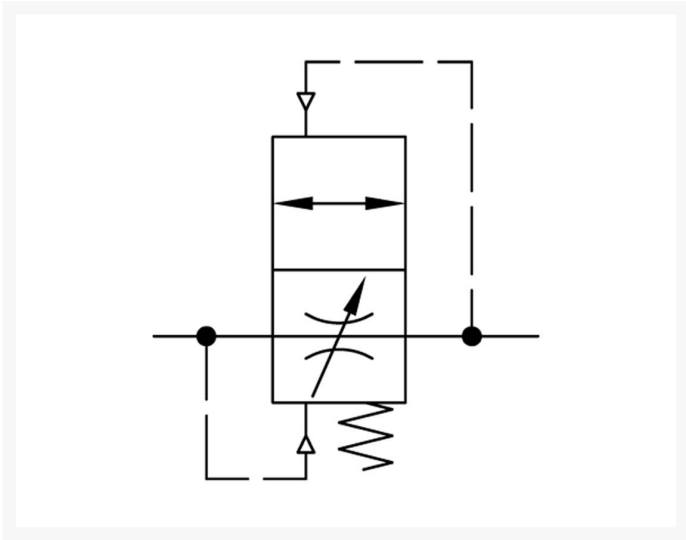

DRUKOPBOUW-VENT. G1/4 INSTELB BG1

Product Images

Additional Information

EAN Code	8719426155561
Artikelnummer	KN-A11F
Maximaal regelbereik (bar)	16
Minimaal Regelbereik (bar)	1
Merk	Knocks
Aansluitmaat	1/4" BSPP
Bouwgrootte	BG1
Type product	Drukopbouwventiel