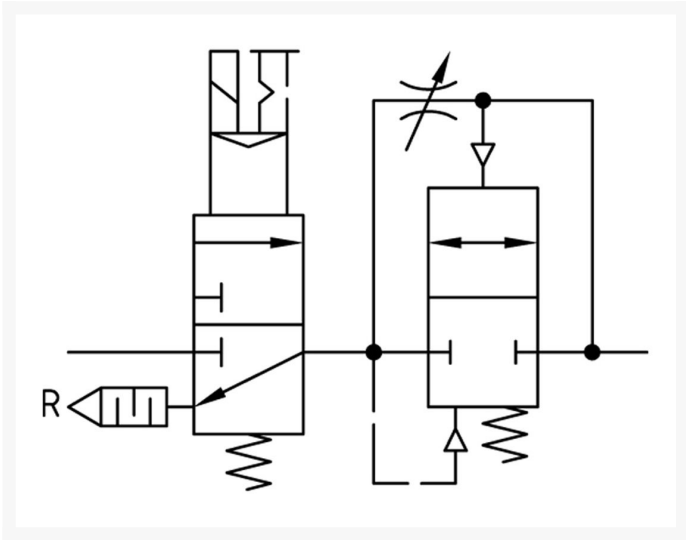

DRUKOPBOUW-VENT. G1/4 INSTELB BG1

Product Images

Additional Information

EAN Code	8719426155561
Artikelnummer	KN-A11F
Maximaal regelbereik (bar)	16
Minimaal Regelbereik (bar)	1
Merk	Knocks
Aansluitmaat	1/4" BSPP
Bouwgrootte	BG1
Type product	Drukopbouwventiel