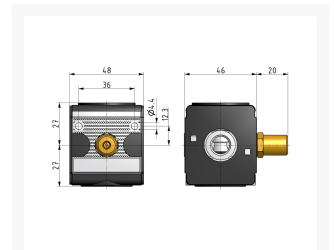

DRUKOPBOUW-VENT. G1/4 INSTELB BG1

Product Images

Additional Information

EAN Code	8719426155561
Artikelnummer	KN-A11F
Maximaal regelbereik (bar)	16
Minimaal Regelbereik (bar)	1
Merk	Knocks
Aansluitmaat	1/4" BSPP
Bouwgrootte	BG1
Type product	Drukopbouwventiel