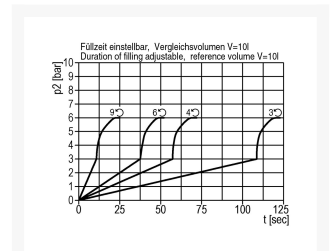

DRUKOPBOUW-VENT. G1/4 INSTELB BG1

Product Images

Additional Information

EAN Code	8719426155561
Artikelnummer	KN-A11F
Maximaal regelbereik (bar)	16
Minimaal Regelbereik (bar)	1
Merk	Knocks
Aansluitmaat	1/4" BSPP
Bouwgrootte	BG1
Type product	Drukopbouwventiel