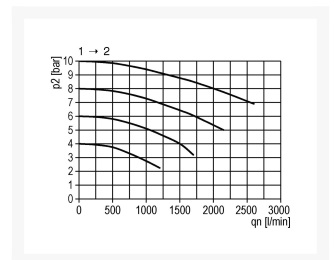

DRUKOPBOUW-VENT. G1/4 INSTELB BG1

Product Images

Additional Information

EAN Code	8719426155561
Artikelnummer	KN-A11F
Maximaal regelbereik (bar)	16
Minimaal Regelbereik (bar)	1
Merk	Knocks
Aansluitmaat	1/4" BSPP
Bouwgrootte	BG1
Type product	Drukopbouwventiel