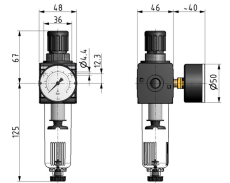

FR G1/4 5 μ -10BAR MAN. Ø50 BG1

Product Images

Additional Information

EAN Code	8719426155851
Artikelnummer	KN-C11/10/G
Bouwgrootte	Bouwgrootte 1
Filtergrootte (µm)	5
FRL functie	Filter / reduceer
Aansluiting manometer	Nee
FRL specificatie	Filter/drukregelaar 5µ
Maximaal regelbereik (bar)	16
Minimaal Regelbereik (bar)	1
Vlotter	Nee
Geschikt voor bouwgrootte (multi-fix)	1/4" bouwgrootte 1
Merk	Knocks
Aansluitmaat	1/4" BSPP
Max. druk	16 bar
Regelbare druk	10 bar