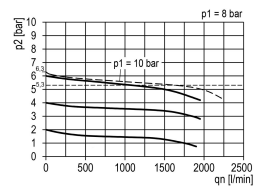

FR G1/4 5 μ -10BAR MAN. Ø50 BG1

Product Images

Additional Information

EAN Code	8719426155851
Artikelnummer	KN-C11/10/G
Bouwgrootte	Bouwgrootte 1
Filtergrootte (µm)	5
FRL functie	Filter / reduceer
Aansluiting manometer	Nee
FRL specificatie	Filter/drukregelaar 5µ
Maximaal regelbereik (bar)	16
Minimaal Regelbereik (bar)	1
Vlotter	Nee
Geschikt voor bouwgrootte (multi-fix)	1/4" bouwgrootte 1
Merk	Knocks
Aansluitmaat	1/4" BSPP
Max. druk	16 bar
Regelbare druk	10 bar