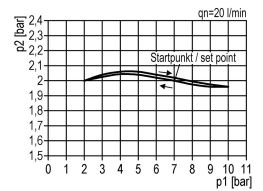

FR G1/4 5 μ -10BAR MAN. Ø50 BG1

Product Images

Additional Information

EAN Code	8719426155851
Artikelnummer	KN-C11/10/G
Bouwgrootte	Bouwgrootte 1
Filtergrootte (µm)	5
FRL functie	Filter / reduceer
Aansluiting manometer	Nee
FRL specificatie	Filter/drukregelaar 5µ
Maximaal regelbereik (bar)	16
Minimaal Regelbereik (bar)	1
Vlotter	Nee
Geschikt voor bouwgrootte (multi-fix)	1/4" bouwgrootte 1
Merk	Knocks
Aansluitmaat	1/4" BSPP
Max. druk	16 bar
Regelbare druk	10 bar