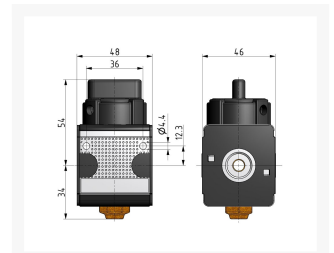

# 3/2 AFSLUITER G1/4 16BAR BG1 MF

## Additional Information

---

EAN Code	8719426156926
Artikelnummer	KN-K11
Maximaal regelbereik (bar)	16
Minimaal Regelbereik (bar)	1
Merk	Knocks
Aansluitmaat	1/4" BSPP
Bouwgrootte	BG1
Type product	Afsluiter