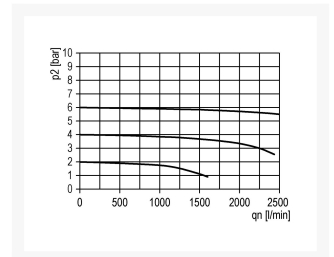

## Additional Information

---

EAN Code	8719426156926
Artikelnummer	KN-K11
Maximaal regelbereik (bar)	16
Minimaal Regelbereik (bar)	1
Merk	Knocks
Aansluitmaat	1/4" BSPP
Bouwgrootte	BG1
Type product	Afsluiter