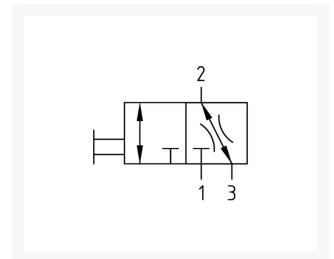

# 3/2 AFSLUITER G1/4 16BAR BG1 MF

## Additional Information

---

EAN Code	8719426156926
Artikelnummer	KN-K11
Maximaal regelbereik (bar)	16
Minimaal Regelbereik (bar)	1
Merk	Knocks
Aansluitmaat	1/4" BSPP
Bouwgrootte	BG1
Type product	Afsluiter