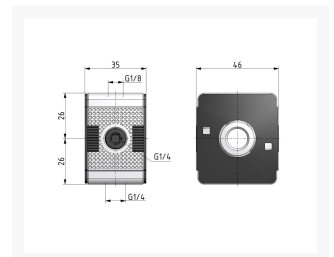

MULTIFIX T-VERDELER G1/4 BG1

Product Images

Additional Information

EAN Code	8719426159200
Artikelnummer	KN-Z11
Maximaal regelbereik (bar)	16
Minimaal Regelbereik (bar)	1
Merk	Knocks
Aansluitmaat	1/4" BSPP
Bouwgrootte	BG1
Type product	T-verdeler