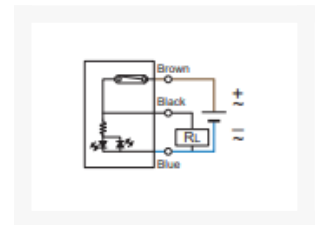

REEDSW. 10-30V DC/AC 10W 5M M8

Product Images

Additional Information

EAN Code	8719426517383
Artikelnummer	KT-KT65RP-QD5M
Aansluiting	M8
Draadlengte	5 meter
Max. schakelspanning	10W
Spanning	10-30V AC/DC