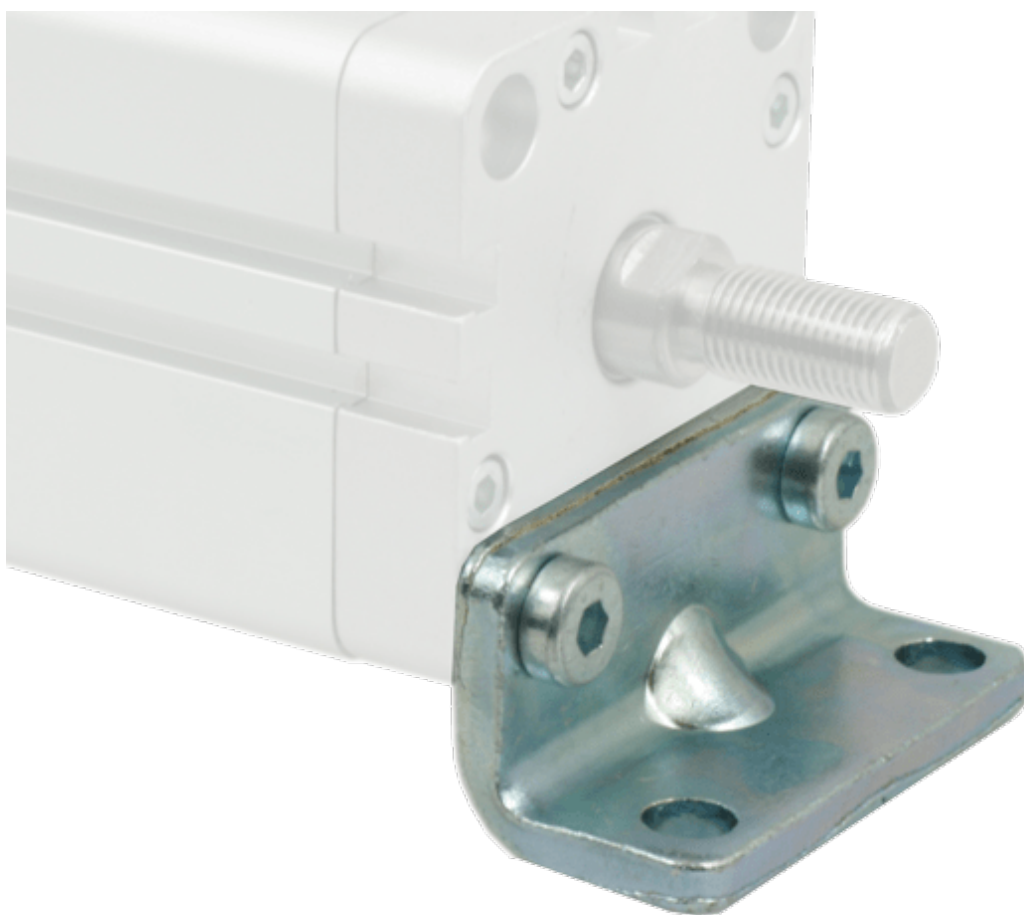

MONTAGEVOET SET 2 STUKS CIL Ø100

Product Images

Omschrijving

We hebben alle gangbare montage toebehoren voor u op voorraad.

Additional Information

EAN Code	8719426018880
Artikelnummer	APD 100
ISO21287 korteslag cilinder - geschikt voor diameter	Ø 100mm
Toebehoren cilinder	Voetmontageplaat
Merk	Artec
Cilinderdiameter	Ø100 mm
ISO-Norm	Unitop
Materiaal	Verzinkt staal
T.b.v.serie	ADM