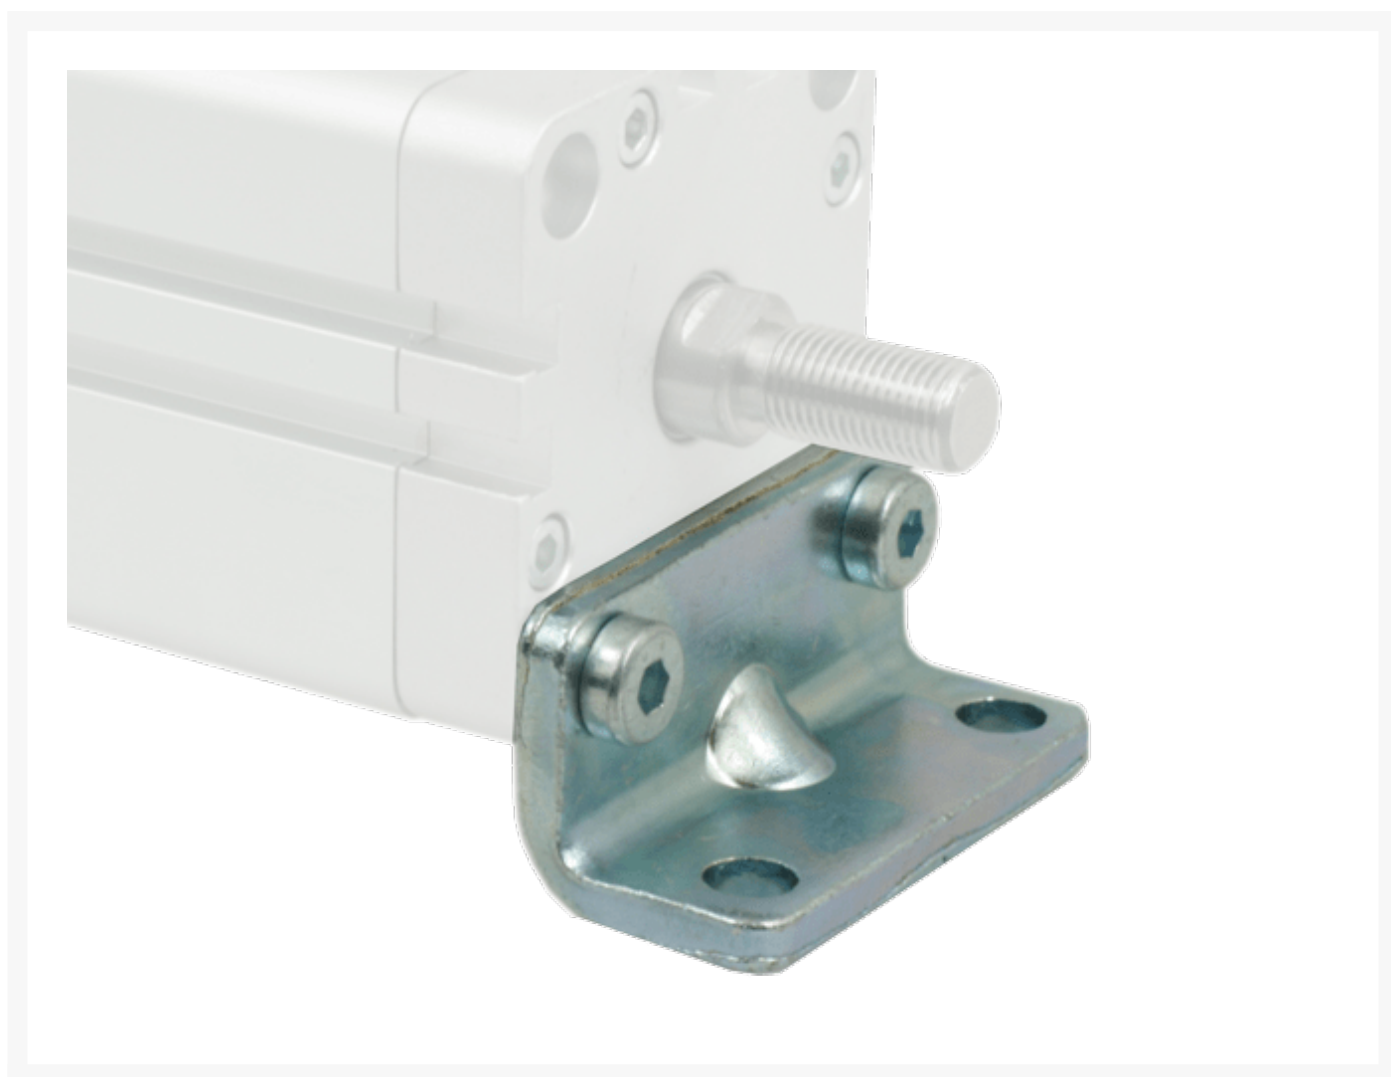

MONTAGEVOET SET 2 STUKS CIL Ø12 -16

Product Images

Omschrijving

We hebben alle gangbare montage toebehoren voor u op voorraad.

Additional Information

EAN Code	8719426018897
Artikelnummer	APD 16
ISO21287 korteslag cilinder - geschikt voor diameter	Ø 16mm
Toebehoren cilinder	Voetmontageplaat
Merk	Artec
Cilinderdiameter	Ø12 mm - Ø16 mm
ISO-Norm	Unitop
Materiaal	Verzinkt staal
T.b.v.serie	ADM