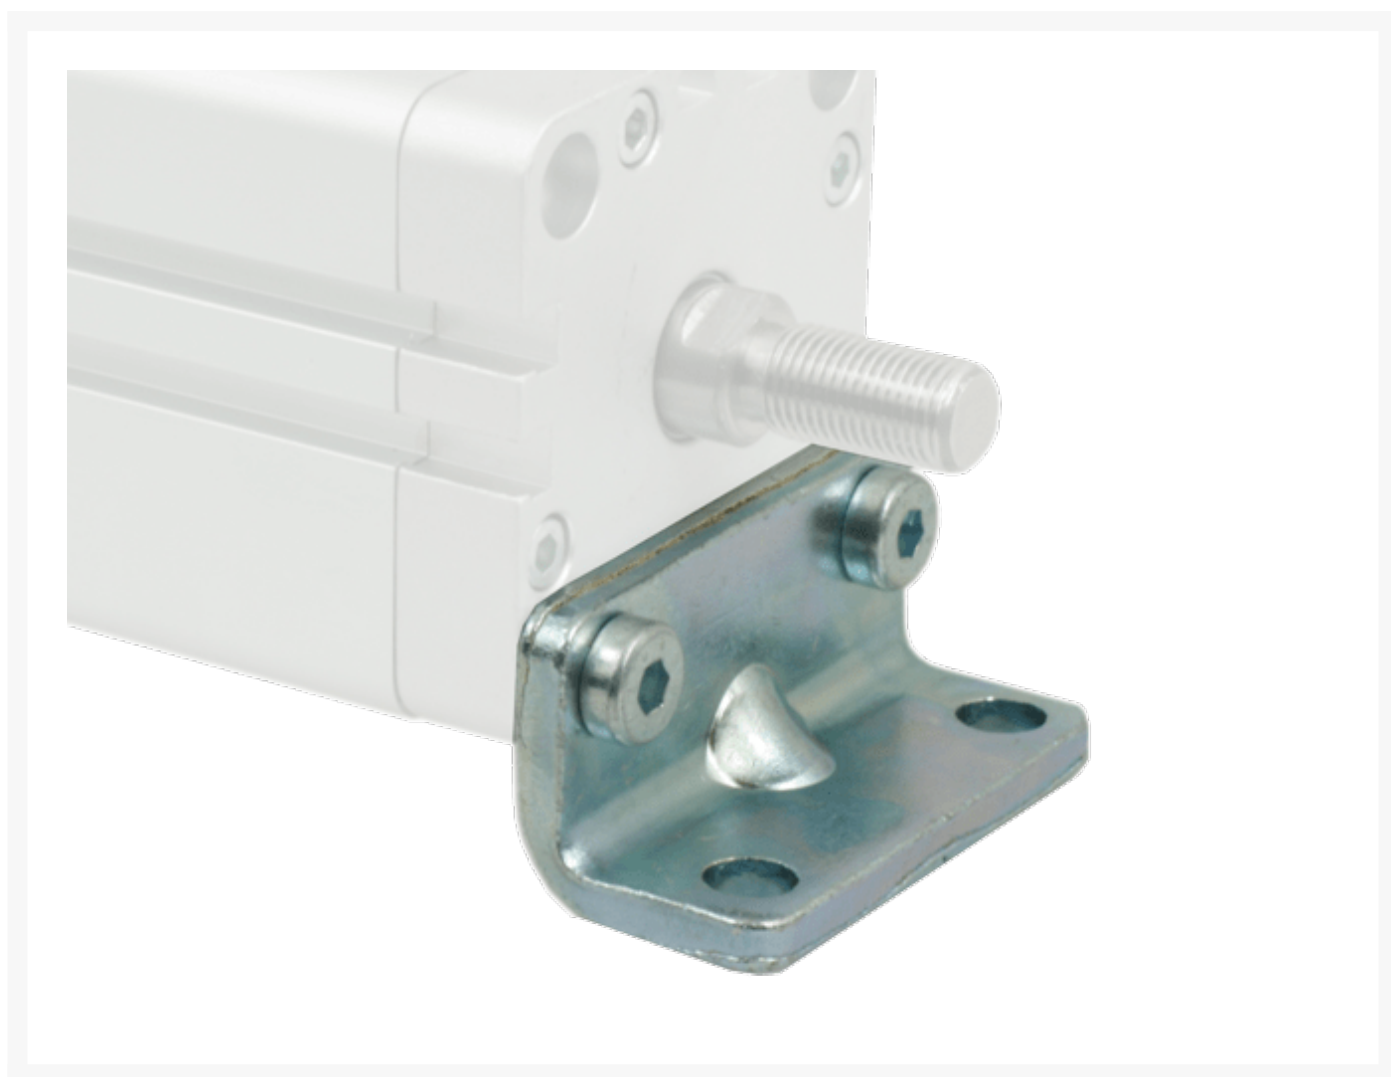

# MONTAGEVOET SET 2 STUKS CIL Ø20

## Product Images

## Additional Information

---

EAN Code	8719426018903
Artikelnummer	APD 20
ISO21287 korteslag cilinder - geschikt voor diameter	Ø 20mm
Toebehoren cilinder	Voetmontageplaat
Merk	Artec
Cilinderdiameter	Ø20 mm
ISO-Norm	Unitop
Materiaal	Verzinkt staal
T.b.v.serie	ADM