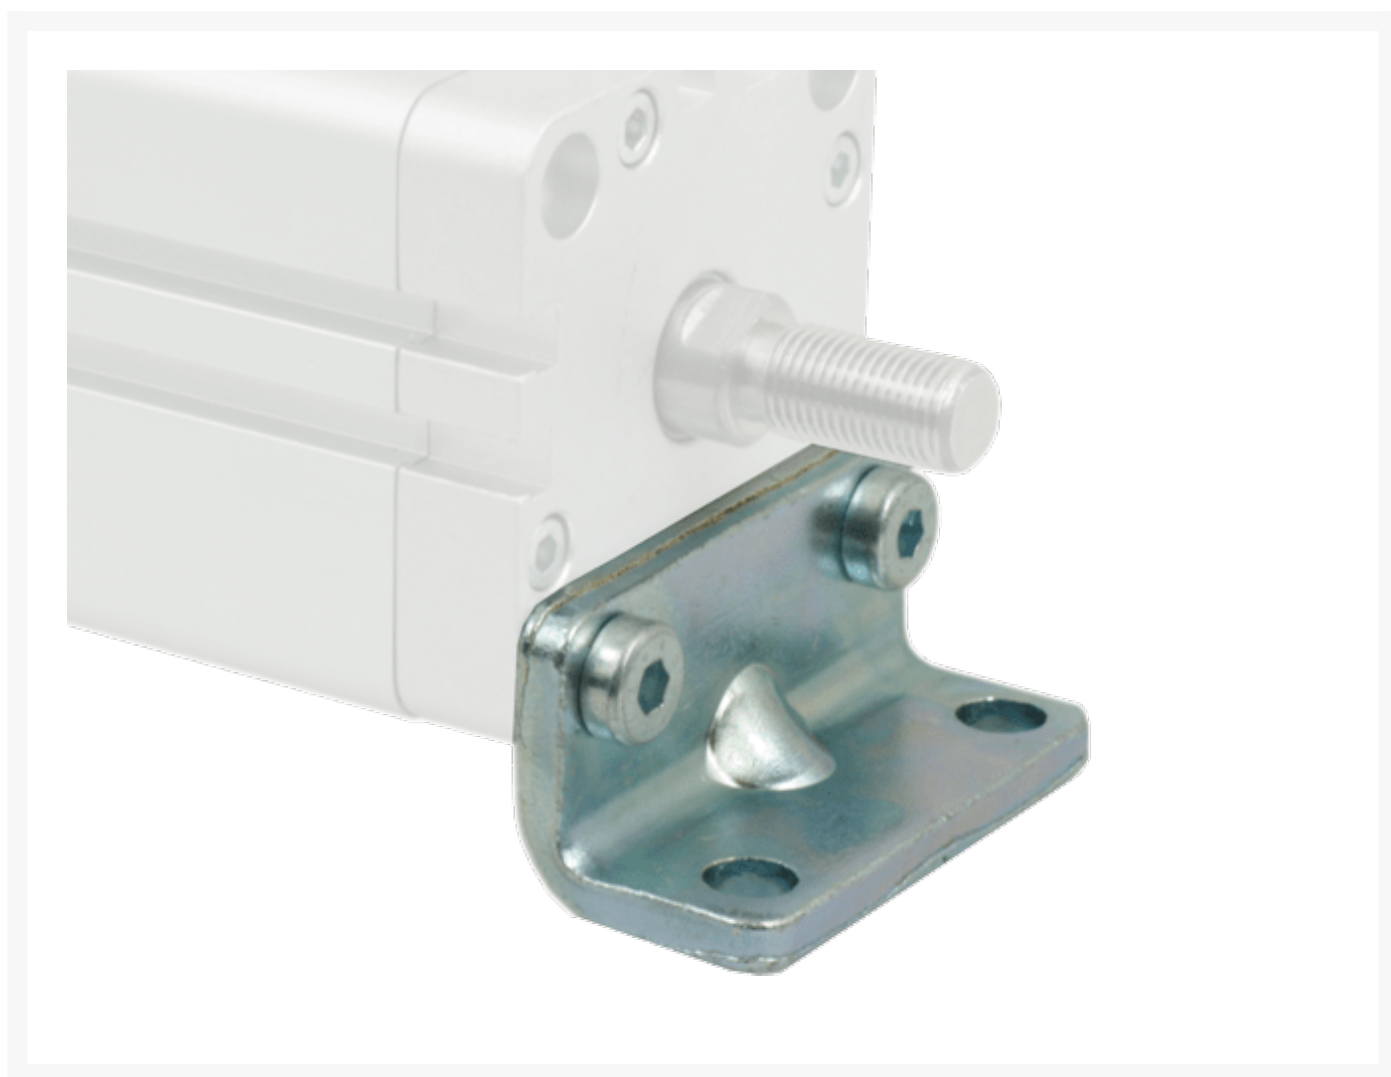

MONTAGEVOET SET 2 STUKS CIL Ø25

Product Images

Omschrijving

We hebben alle gangbare montage toebehoren voor u op voorraad.

Additional Information

EAN Code	8719426018910
Artikelnummer	APD 25
ISO21287 korteslag cilinder - geschikt voor diameter	Ø 25mm
Toebehoren cilinder	Voetmontageplaat
Merk	Artec
Cilinderdiameter	Ø25 mm
ISO-Norm	Unitop
Materiaal	Verzinkt staal
T.b.v.serie	ADM
Alternatief voor	157311 Festo