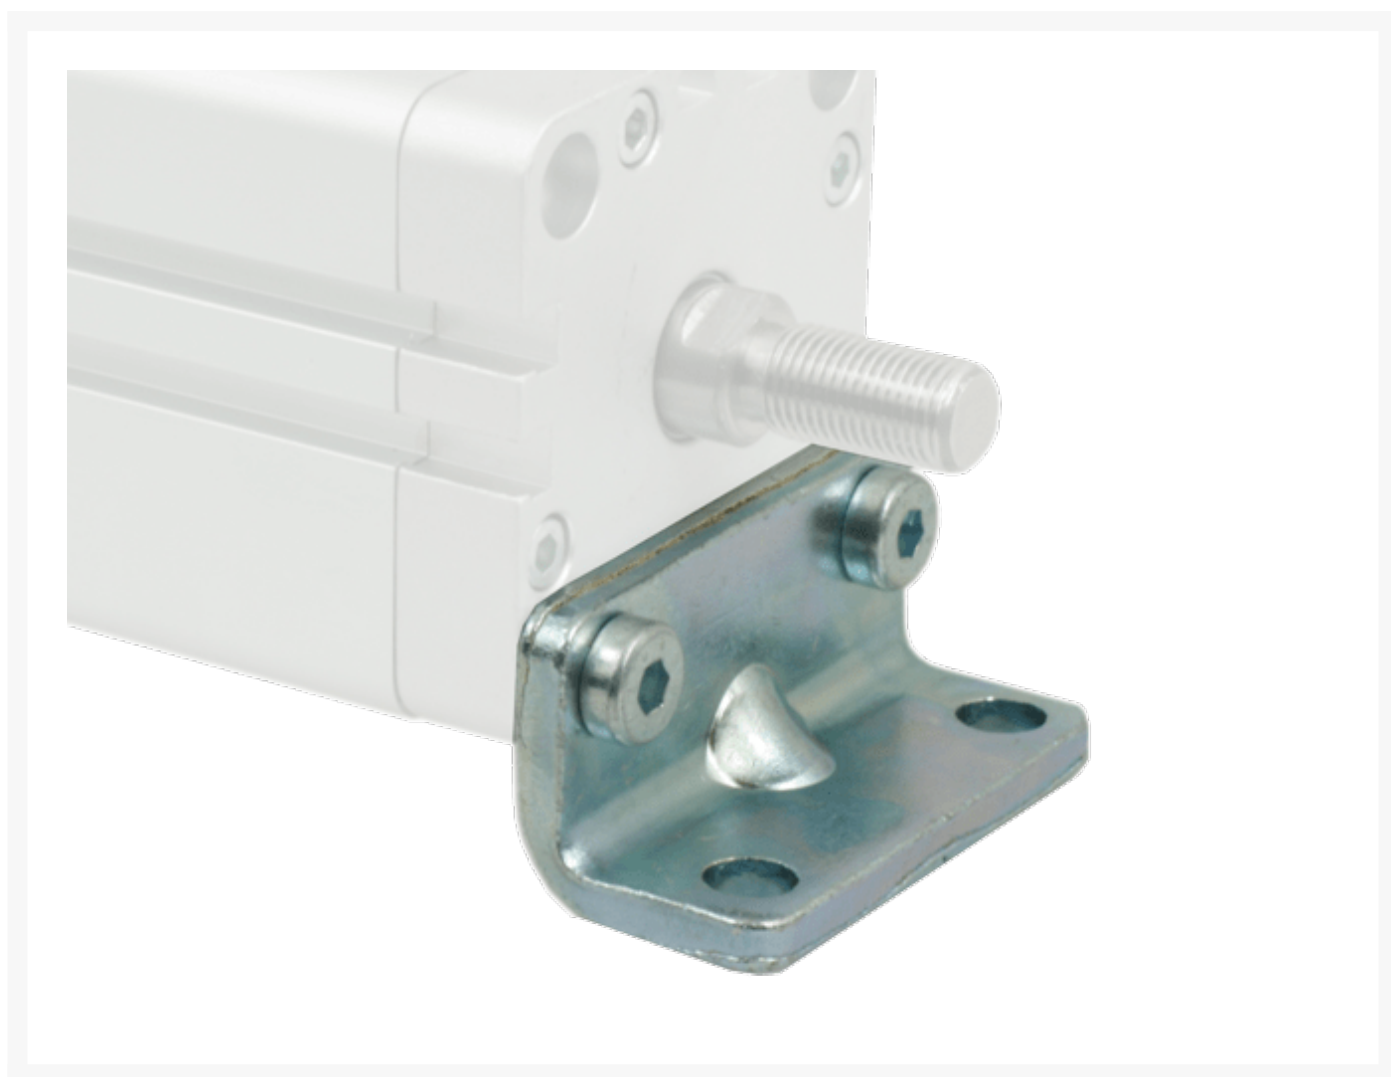

MONTAGEVOET SET 2 STUKS CIL Ø40

Product Images

Omschrijving

We hebben alle gangbare montage toebehoren voor u op voorraad.

Additional Information

EAN Code	8719426018934
Artikelnummer	APD 40
ISO21287 korteslag cilinder - geschikt voor diameter	Ø 40mm
Toebehoren cilinder	Voetmontageplaat
Merk	Artec
Cilinderdiameter	Ø40 mm
ISO-Norm	Unitop
Materiaal	Verzinkt staal
T.b.v.serie	ADM
Alternatief voor	157313 Festo