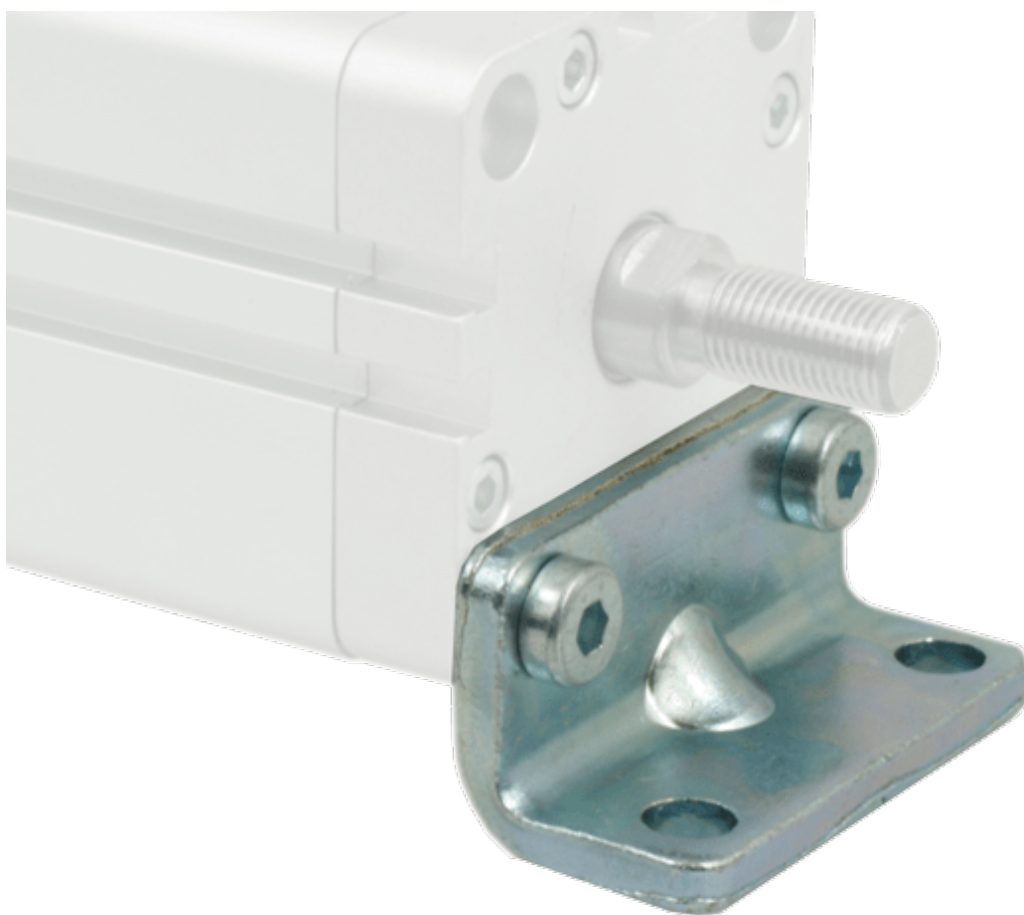

MONTAGEVOET SET 2 STUKS CIL Ø63

Product Images

Omschrijving

We hebben alle gangbare montage toebehoren voor u op voorraad.

Additional Information

EAN Code	8719426018958
Artikelnummer	APD 63
ISO21287 korteslag cilinder - geschikt voor diameter	Ø 63mm
Toebehoren cilinder	Voetmontageplaat
Merk	Artec
Cilinderdiameter	Ø63 mm
ISO-Norm	Unitop
Materiaal	Verzinkt staal
T.b.v.serie	ADM