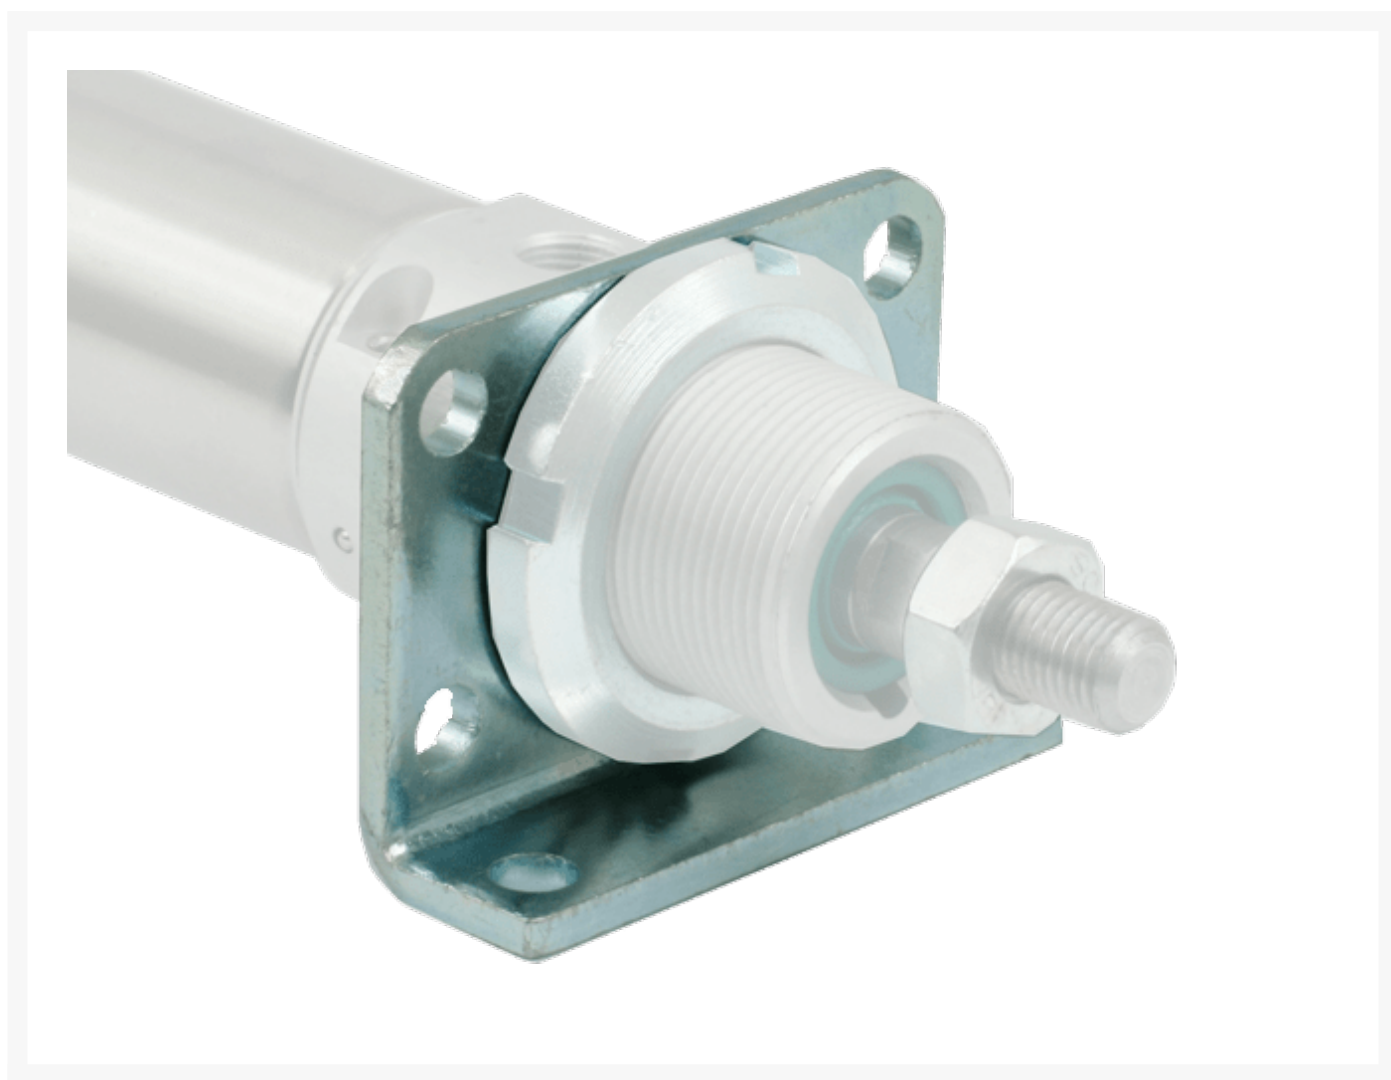

# MONTAGEVOET RONDCIL 63MM

## Product Images

## Additional Information

---

EAN Code	8719426287828
Artikelnummer	RD160013
Rondcilinder - geschikt voor diameter	Ø 63mm
Toebehoren cilinder	Voetmontageplaat
Merk	Artec
Cilinderdiameter	Ø63 mm
Materiaal	Verzinkt staal
T.b.v.serie	DE, OD, SE