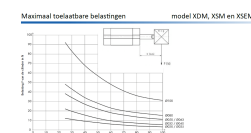

ISO 21287 KORTE SL. Ø20-010 RVS BUI

Product Images

Omschrijving

Internationaal uitwisselbaar en met een perfecte standtijd. Voor modellen met buitendraad op de zuigerstang voegt u eenvoudig een M toe aan het artikelnummer.

Additional Information

EAN Code	8719426367629
Artikelnummer	XDM020-0010M
Arbeidstemperatuur max. in °C	80
Afdichting zuigerstang	PU
Draadmaat op poorten	M5
Draadsoort op poorten	Metrisch
Einddemping instelbaar	Nee
Einddemping	Nee
Kracht in (N)	142
Kracht uit (N)	188
Legering kappen	RVS 1.4401 (316)
Magnetisch	Ja
Materiaal zuigerstang	RVS 1.4401 (316)
Materiaal buis	RVS 1.4301 (304)
Normering cilinder	ISO 21287
Aansluiting 1	Buitendraad
Draad op zuigerstang	M8
Max. druk (bar)	10
Merk	Artec
Min. druk (bar)	1
Diameter	Ø 20 mm
Slaglengte	10 mm
Binnen-/buitendraad	Buitendraad
Functie	Magneet