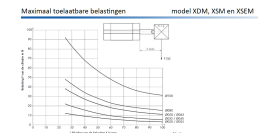

ISO 21287 KORTE SLAG Ø20-025 RVS

Product Images

Omschrijving

Internationaal uitwisselbaar en met een perfecte standtijd. Voor modellen met buitendraad op de zuigerstang voegt u eenvoudig een M toe aan het artikelnummer.

Additional Information

EAN Code	8719426367636
Artikelnummer	XDM020-0025
Arbeidstemperatuur max. in °C	80
Afdichting zuigerstang	PU
Draadmaat op poorten	M5
Draadsoort op poorten	Metrisch
Einddemping instelbaar	Nee
Einddemping	Nee
Kracht in (N)	142
Kracht uit (N)	188
Legering kappen	RVS 1.4401 (316)
Magnetisch	Ja
Materiaal zuigerstang	RVS 1.4401 (316)
Materiaal buis	RVS 1.4301 (304)
Normering cilinder	ISO 21287
Aansluiting 1	Binnendraad
Draad op zuigerstang	M6
Max. druk (bar)	10
Merk	Artec
Min. druk (bar)	1
Diameter	Ø 20 mm
Slaglengte	25 mm
Binnen-/buitendraad	Binnendraad
Functie	Magneet