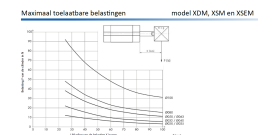

ISO 21287 KORTE SL. Ø20-025 RVS BUI

Product Images

Omschrijving

Internationaal uitwisselbaar en met een perfecte standtijd. Voor modellen met buitendraad op de zuigerstang voegt u eenvoudig een M toe aan het artikelnummer.

Additional Information

EAN Code	8719426367643
Artikelnummer	XDM020-0025M
Arbeidstemperatuur max. in °C	80
Afdichting zuigerstang	PU
Draadmaat op poorten	M5
Draadsoort op poorten	Metrisch
Einddemping instelbaar	Nee
Einddemping	Nee
Kracht in (N)	142
Kracht uit (N)	188
Legering kappen	RVS 1.4401 (316)
Magnetisch	Ja
Materiaal zuigerstang	RVS 1.4401 (316)
Materiaal buis	RVS 1.4301 (304)
Normering cilinder	ISO 21287
Aansluiting 1	Buitendraad
Draad op zuigerstang	M8
Max. druk (bar)	10
Merk	Artec
Min. druk (bar)	1
Diameter	Ø 20 mm
Slaglengte	25 mm
Binnen-/buitendraad	Buitendraad
Functie	Magneet