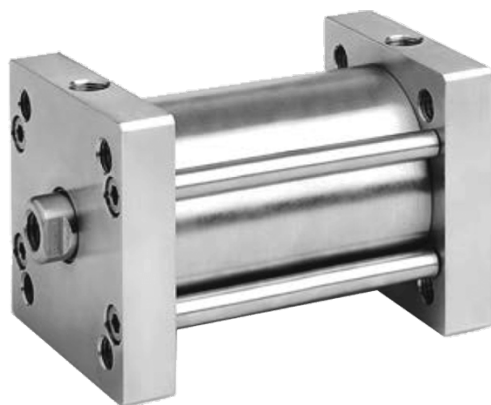

ISO 21287 KORTE SL. Ø20-025 RVS BUI

Product Images

Omschrijving

Internationaal uitwisselbaar en met een perfecte standtijd. Voor modellen met buitendraad op de zuigerstang voegt u eenvoudig een M toe aan het artikelnummer.

Additional Information

EAN Code	8719426367643
Artikelnummer	XDM020-0025M
Arbeidstemperatuur max. in °C	80
Afdichting zuigerstang	PU
Draadmaat op poorten	M5
Draadsoort op poorten	Metrisch
Einddemping instelbaar	Nee
Einddemping	Nee
Kracht in (N)	142
Kracht uit (N)	188
Legering kappen	RVS 1.4401 (316)
Magnetisch	Ja
Materiaal zuigerstang	RVS 1.4401 (316)
Materiaal buis	RVS 1.4301 (304)
Normering cilinder	ISO 21287
Aansluiting 1	Buitendraad
Draad op zuigerstang	M8
Max. druk (bar)	10
Merk	Artec
Min. druk (bar)	1
Diameter	Ø 20 mm
Slaglengte	25 mm
Binnen-/buitendraad	Buitendraad
Functie	Magneet