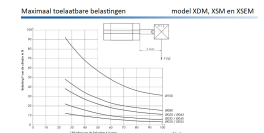

ISO 21287 KORTE SLAG Ø20-050 RVS

Product Images

Omschrijving

Internationaal uitwisselbaar en met een perfecte standtijd. Voor modellen met buitendraad op de zuigerstang voegt u eenvoudig een M toe aan het artikelnummer.

Additional Information

EAN Code	8719426367650
Artikelnummer	XDM020-0050
Arbeidstemperatuur max. in °C	80
Afdichting zuigerstang	PU
Draadmaat op poorten	M5
Draadsoort op poorten	Metrisch
Einddemping instelbaar	Nee
Einddemping	Nee
Kracht in (N)	142
Kracht uit (N)	188
Legering kappen	RVS 1.4401 (316)
Magnetisch	Ja
Materiaal zuigerstang	RVS 1.4401 (316)
Materiaal buis	RVS 1.4301 (304)
Normering cilinder	ISO 21287
Aansluiting 1	Binnendraad
Draad op zuigerstang	M6
Max. druk (bar)	10
Merk	Artec
Min. druk (bar)	1
Diameter	Ø 20 mm
Slaglengte	50 mm
Binnen-/buitendraad	Binnendraad
Functie	Magneet