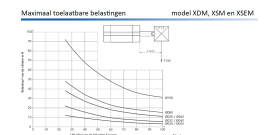

ISO 21287 KORTE SL. Ø20-075 RVS BUI

Product Images

Omschrijving

Internationaal uitwisselbaar en met een perfecte standtijd. Voor modellen met buitendraad op de zuigerstang voegt u eenvoudig een M toe aan het artikelnummer.

Additional Information

EAN Code	8719426367681
Artikelnummer	XDM020-0075M
Arbeidstemperatuur max. in °C	80
Afdichting zuigerstang	PU
Draadmaat op poorten	M5
Draadsoort op poorten	Metrisch
Einddemping instelbaar	Nee
Einddemping	Nee
Kracht in (N)	142
Kracht uit (N)	188
Legering kappen	RVS 1.4401 (316)
Magnetisch	Ja
Materiaal zuigerstang	RVS 1.4401 (316)
Materiaal buis	RVS 1.4301 (304)
Normering cilinder	ISO 21287
Aansluiting 1	Buitendraad
Draad op zuigerstang	M8
Max. druk (bar)	10
Merk	Artec
Min. druk (bar)	1
Diameter	Ø 20 mm
Slaglengte	75 mm
Binnen-/buitendraad	Buitendraad
Functie	Magneet