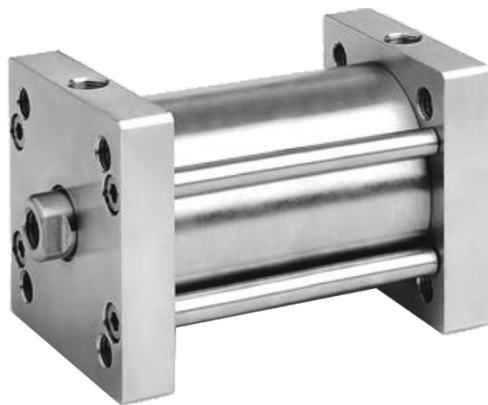

ISO 21287 KORTE SLAG Ø20-100 RVS

Product Images

Omschrijving

Internationaal uitwisselbaar en met een perfecte standtijd. Voor modellen met buitendraad op de zuigerstang voegt u eenvoudig een M toe aan het artikelnummer.

Additional Information

EAN Code	8719426367698
Artikelnummer	XDM020-0100
Arbeidstemperatuur max. in °C	80
Afdichting zuigerstang	PU
Draadmaat op poorten	M5
Draadsoort op poorten	Metrisch
Einddemping instelbaar	Nee
Einddemping	Nee
Kracht in (N)	142
Kracht uit (N)	188
Legering kappen	RVS 1.4401 (316)
Magnetisch	Ja
Materiaal zuigerstang	RVS 1.4401 (316)
Materiaal buis	RVS 1.4301 (304)
Normering cilinder	ISO 21287
Aansluiting 1	Binnendraad
Draad op zuigerstang	M6
Max. druk (bar)	10
Merk	Artec
Min. druk (bar)	1
Diameter	Ø 20 mm
Slaglengte	100 mm
Binnen-/buitendraad	Binnendraad
Functie	Magneet