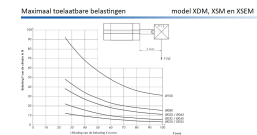

ISO 21287 KORTE SL. Ø20-100 RVS BUI

Product Images

Omschrijving

Internationaal uitwisselbaar en met een perfecte standtijd. Voor modellen met buitendraad op de zuigerstang voegt u eenvoudig een M toe aan het artikelnummer.

Additional Information

EAN Code	8719426367704
Artikelnummer	XDM020-0100M
Arbeidstemperatuur max. in °C	80
Afdichting zuigerstang	PU
Draadmaat op poorten	M5
Draadsoort op poorten	Metrisch
Einddemping instelbaar	Nee
Einddemping	Nee
Kracht in (N)	142
Kracht uit (N)	188
Legering kappen	RVS 1.4401 (316)
Magnetisch	Ja
Materiaal zuigerstang	RVS 1.4401 (316)
Materiaal buis	RVS 1.4301 (304)
Normering cilinder	ISO 21287
Aansluiting 1	Buitendraad
Draad op zuigerstang	M8
Max. druk (bar)	10
Merk	Artec
Min. druk (bar)	1
Diameter	Ø 20 mm
Slaglengte	100 mm
Binnen-/buitendraad	Buitendraad
Functie	Magneet