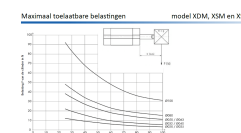

ISO 21287 KORTE SL. Ø20-125 RVS BUI

Product Images

Omschrijving

Internationaal uitwisselbaar en met een perfecte standtijd. Voor modellen met buitendraad op de zuigerstang voegt u eenvoudig een M toe aan het artikelnummer.

Additional Information

EAN Code	8719426367728
Artikelnummer	XDM020-0125M
Arbeidstemperatuur max. in °C	80
Afdichting zuigerstang	PU
Draadmaat op poorten	M5
Draadsoort op poorten	Metrisch
Einddemping instelbaar	Nee
Einddemping	Nee
Kracht in (N)	142
Kracht uit (N)	188
Legering kappen	RVS 1.4401 (316)
Magnetisch	Ja
Materiaal zuigerstang	RVS 1.4401 (316)
Materiaal buis	RVS 1.4301 (304)
Normering cilinder	ISO 21287
Aansluiting 1	Buitendraad
Draad op zuigerstang	M8
Max. druk (bar)	10
Merk	Artec
Min. druk (bar)	1
Diameter	Ø 20 mm
Slaglengte	125 mm
Binnen-/buitendraad	Buitendraad
Functie	Magneet