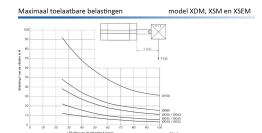

ISO 21287 KORTE SL. Ø20-200 RVS BUI

Product Images