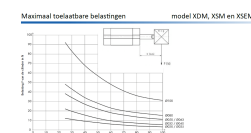

ISO 21287 KORTE SLAG Ø25-025 RVS

Product Images

Omschrijving

Internationaal uitwisselbaar en met een perfecte standtijd. Voor modellen met buitendraad op de zuigerstang voegt u eenvoudig een M toe aan het artikelnummer.

Additional Information

EAN Code	8719426367834
Artikelnummer	XDM025-0025
Arbeidstemperatuur max. in °C	80
Afdichting zuigerstang	PU
Draadmaat op poorten	M5
Draadsoort op poorten	Metrisch
Einddemping instelbaar	Nee
Einddemping	Nee
Kracht in (N)	248
Kracht uit (N)	295
Legering kappen	RVS 1.4401 (316)
Magnetisch	Ja
Materiaal zuigerstang	RVS 1.4401 (316)
Materiaal buis	RVS 1.4301 (304)
Normering cilinder	ISO 21287
Aansluiting 1	Binnendraad
Draad op zuigerstang	M6
Max. druk (bar)	10
Merk	Artec
Min. druk (bar)	1
Diameter	Ø 25 mm
Slaglengte	25 mm
Binnen-/buitendraad	Binnendraad
Functie	Magneet