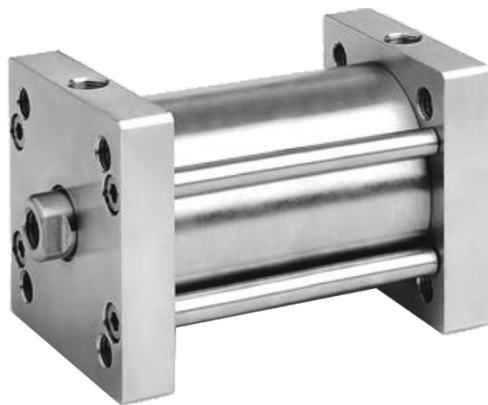

ISO 21287 KORTE SL. Ø25-025 RVS BUI

Product Images

Omschrijving

Internationaal uitwisselbaar en met een perfecte standtijd. Voor modellen met buitendraad op de zuigerstang voegt u eenvoudig een M toe aan het artikelnummer.

Additional Information

EAN Code	8719426367841
Artikelnummer	XDM025-0025M
Arbeidstemperatuur max. in °C	80
Afdichting zuigerstang	PU
Draadmaat op poorten	M5
Draadsoort op poorten	Metrisch
Einddemping instelbaar	Nee
Einddemping	Nee
Kracht in (N)	248
Kracht uit (N)	295
Legering kappen	RVS 1.4401 (316)
Magnetisch	Ja
Materiaal zuigerstang	RVS 1.4401 (316)
Materiaal buis	RVS 1.4301 (304)
Normering cilinder	ISO 21287
Aansluiting 1	Buitendraad
Draad op zuigerstang	M8
Max. druk (bar)	10
Merk	Artec
Min. druk (bar)	1
Diameter	Ø 25 mm
Slaglengte	25 mm
Binnen-/buitendraad	Buitendraad
Functie	Magneet