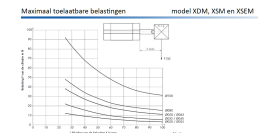

ISO 21287 KORTE SL. Ø25-075 RVS BUI

Product Images