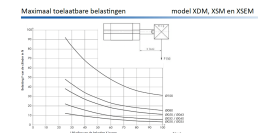

ISO 21287 KORTE SL. Ø25-125 RVS BUI

Product Images