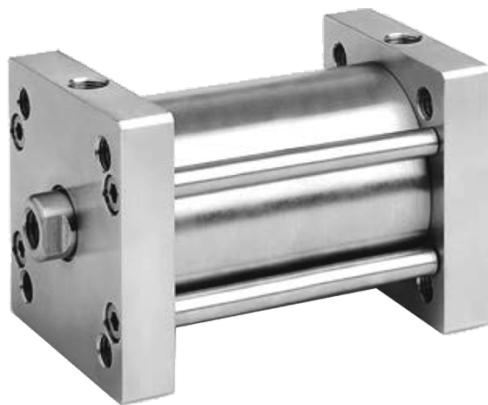

# ISO 21287 KORTE SL. Ø25-125 RVS BUI

## Omschrijving

---

Internationaal uitwisselbaar en met een perfecte standtijd. Voor modellen met buitendraad op de zuigerstang voegt u eenvoudig een M toe aan het artikelnummer.

## Additional Information

---

EAN Code	8719426367926
Artikelnummer	XDM025-0125M
Arbeidstemperatuur max. in °C	80
Afdichting zuigerstang	PU
Draadmaat op poorten	M5
Draadsoort op poorten	Metrisch
Einddemping instelbaar	Nee
Einddemping	Nee
Kracht in (N)	248
Kracht uit (N)	295
Legering kappen	RVS 1.4401 (316)
Magnetisch	Ja
Materiaal zuigerstang	RVS 1.4401 (316)
Materiaal buis	RVS 1.4301 (304)
Normering cilinder	ISO 21287
Aansluiting 1	Buitendraad
Draad op zuigerstang	M8
Max. druk (bar)	10
Merk	Artec
Min. druk (bar)	1
Diameter	Ø 25 mm
Slaglengte	125 mm
Binnen-/buitendraad	Buitendraad
Functie	Magneet