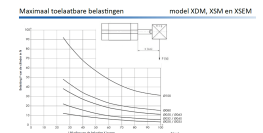

ISO 21287 KORTE SL. Ø25-160 RVS BUI

Product Images