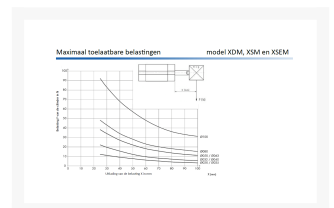

ISO 21287 KORTE SLAG Ø25-200 RVS

Product Images

Omschrijving

Internationaal uitwisselbaar en met een perfecte standtijd. Voor modellen met buitendraad op de zuigerstang voegt u eenvoudig een M toe aan het artikelnummer.

Additional Information

EAN Code	8719426367957
Artikelnummer	XDM025-0200
Arbeidstemperatuur max. in °C	80
Afdichting zuigerstang	PU
Draadmaat op poorten	M5
Draadsoort op poorten	Metrisch
Einddemping instelbaar	Nee
Einddemping	Nee
Kracht in (N)	248
Kracht uit (N)	295
Legering kappen	RVS 1.4401 (316)
Magnetisch	Ja
Materiaal zuigerstang	RVS 1.4401 (316)
Materiaal buis	RVS 1.4301 (304)
Normering cilinder	ISO 21287
Aansluiting 1	Binnendraad
Draad op zuigerstang	M6
Max. druk (bar)	10
Merk	Artec
Min. druk (bar)	1
Diameter	Ø 25 mm
Slaglengte	200 mm
Binnen-/buitendraad	Binnendraad
Functie	Magneet