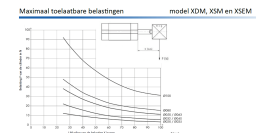

ISO 21287 KORTE SL. Ø25-200 RVS BUI

Product Images

Omschrijving

Internationaal uitwisselbaar en met een perfecte standtijd. Voor modellen met buitendraad op de zuigerstang voegt u eenvoudig een M toe aan het artikelnummer.

Additional Information

EAN Code	8719426367964
Artikelnummer	XDM025-0200M
Arbeidstemperatuur max. in °C	80
Afdichting zuigerstang	PU
Draadmaat op poorten	M5
Draadsoort op poorten	Metrisch
Einddemping instelbaar	Nee
Einddemping	Nee
Kracht in (N)	248
Kracht uit (N)	295
Legering kappen	RVS 1.4401 (316)
Magnetisch	Ja
Materiaal zuigerstang	RVS 1.4401 (316)
Materiaal buis	RVS 1.4301 (304)
Normering cilinder	ISO 21287
Aansluiting 1	Buitendraad
Draad op zuigerstang	M8
Max. druk (bar)	10
Merk	Artec
Min. druk (bar)	1
Diameter	Ø 25 mm
Slaglengte	200 mm
Binnen-/buitendraad	Buitendraad
Functie	Magneet