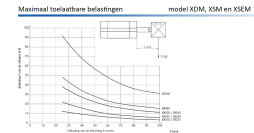

ISO 21287 KORTE SL. Ø32-010 RVS BUI

Product Images

Omschrijving

Internationaal uitwisselbaar en met een perfecte standtijd. Voor modellen met buitendraad op de zuigerstang voegt u eenvoudig een M toe aan het artikelnummer.

Additional Information

EAN Code	8719426368022
Artikelnummer	XDM032-0010M
Arbeidstemperatuur max. in °C	80
Afdichting zuigerstang	PU
Draadmaat op poorten	1/8"
Draadsoort op poorten	BSPP
Einddemping instelbaar	Nee
Einddemping	Nee
Kracht in (N)	415
Kracht uit (N)	482
Legering kappen	RVS 1.4401 (316)
Magnetisch	Ja
Materiaal zuigerstang	RVS 1.4401 (316)
Materiaal buis	RVS 1.4401 (316)
Normering cilinder	ISO 21287
Aansluiting 1	Buitendraad
Draad op zuigerstang	M10x1,25
Max. druk (bar)	10
Merk	Artec
Min. druk (bar)	1
Diameter	Ø 32 mm
Slaglengte	10 mm
Binnen-/buitendraad	Buitendraad
Functie	Magneet