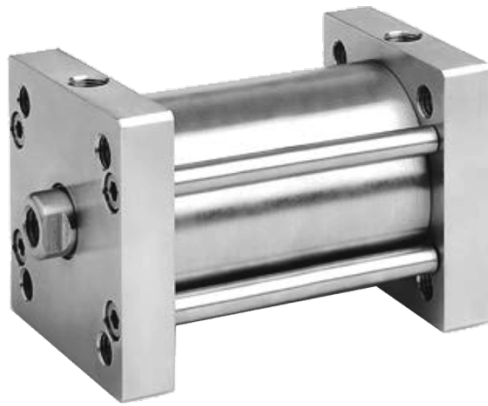

ISO 21287 KORTE SL. Ø32-010 RVS BUI

Product Images

Omschrijving

Internationaal uitwisselbaar en met een perfecte standtijd. Voor modellen met buitendraad op de zuigerstang voegt u eenvoudig een M toe aan het artikelnummer.

Additional Information

EAN Code	8719426368022
Artikelnummer	XDM032-0010M
Arbeidstemperatuur max. in °C	80
Afdichting zuigerstang	PU
Draadmaat op poorten	1/8"
Draadsoort op poorten	BSPP
Einddemping instelbaar	Nee
Einddemping	Nee
Kracht in (N)	415
Kracht uit (N)	482
Legering kappen	RVS 1.4401 (316)
Magnetisch	Ja
Materiaal zuigerstang	RVS 1.4401 (316)
Materiaal buis	RVS 1.4401 (316)
Normering cilinder	ISO 21287
Aansluiting 1	Buitendraad
Draad op zuigerstang	M10x1,25
Max. druk (bar)	10
Merk	Artec
Min. druk (bar)	1
Diameter	Ø 32 mm
Slaglengte	10 mm
Binnen-/buitendraad	Buitendraad
Functie	Magneet