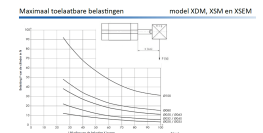

ISO 21287 KORTE SL. Ø32-050 RVS BUI

Product Images

Omschrijving

Internationaal uitwisselbaar en met een perfecte standtijd. Voor modellen met buitendraad op de zuigerstang voegt u eenvoudig een M toe aan het artikelnummer.

Additional Information

EAN Code	8719426368060
Artikelnummer	XDM032-0050M
Arbeidstemperatuur max. in °C	80
Afdichting zuigerstang	PU
Draadmaat op poorten	1/8"
Draadsoort op poorten	BSPP
Einddemping instelbaar	Nee
Einddemping	Nee
Kracht in (N)	415
Kracht uit (N)	482
Legering kappen	RVS 1.4401 (316)
Magnetisch	Ja
Materiaal zuigerstang	RVS 1.4401 (316)
Materiaal buis	RVS 1.4401 (316)
Normering cilinder	ISO 21287
Aansluiting 1	Buitendraad
Draad op zuigerstang	M10x1,25
Max. druk (bar)	10
Merk	Artec
Min. druk (bar)	1
Diameter	Ø 32 mm
Slaglengte	50 mm
Binnen-/buitendraad	Buitendraad
Functie	Magneet