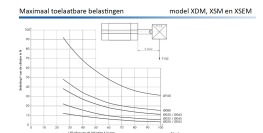

ISO 21287 KORTE SL. Ø32-100 RVS BUI

Product Images

Omschrijving

Internationaal uitwisselbaar en met een perfecte standtijd. Voor modellen met buitendraad op de zuigerstang voegt u eenvoudig een M toe aan het artikelnummer.

Additional Information

EAN Code	8719426368107
Artikelnummer	XDM032-0100M
Arbeidstemperatuur max. in °C	80
Afdichting zuigerstang	PU
Draadmaat op poorten	1/8"
Draadsoort op poorten	BSPP
Einddemping instelbaar	Nee
Einddemping	Nee
Kracht in (N)	415
Kracht uit (N)	482
Legering kappen	RVS 1.4401 (316)
Magnetisch	Ja
Materiaal zuigerstang	RVS 1.4401 (316)
Materiaal buis	RVS 1.4401 (316)
Normering cilinder	ISO 21287
Aansluiting 1	Buitendraad
Draad op zuigerstang	M10x1,25
Max. druk (bar)	10
Merk	Artec
Min. druk (bar)	1
Diameter	Ø 32 mm
Slaglengte	100 mm
Binnen-/buitendraad	Buitendraad
Functie	Magneet