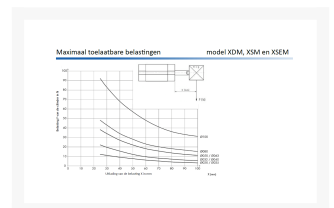

ISO 21287 KORTE SLAG Ø32-200 RVS

Product Images