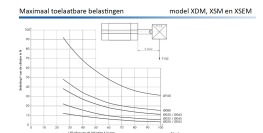

ISO 21287 KORTE SLAG Ø32-300 RVS

Product Images

Omschrijving

Internationaal uitwisselbaar en met een perfecte standtijd. Voor modellen met buitendraad op de zuigerstang voegt u eenvoudig een M toe aan het artikelnummer.

Additional Information

EAN Code	8719426368190
Artikelnummer	XDM032-0300
Arbeidstemperatuur max. in °C	80
Afdichting zuigerstang	PU
Draadmaat op poorten	1/8"
Draadsoort op poorten	BSPP
Einddemping instelbaar	Nee
Einddemping	Nee
Kracht in (N)	415
Kracht uit (N)	482
Legering kappen	RVS 1.4401 (316)
Magnetisch	Ja
Materiaal zuigerstang	RVS 1.4401 (316)
Materiaal buis	RVS 1.4401 (316)
Normering cilinder	ISO 21287
Aansluiting 1	Binnendraad
Draad op zuigerstang	M8
Max. druk (bar)	10
Merk	Artec
Min. druk (bar)	1
Diameter	Ø 32 mm
Slaglengte	300 mm
Binnen-/buitendraad	Binnendraad
Functie	Magneet