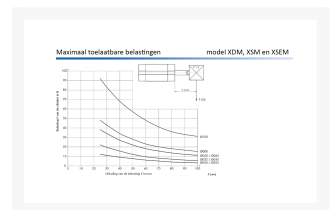

ISO 21287 KORTE SLAG Ø32-350 RVS

Product Images

Omschrijving

Internationaal uitwisselbaar en met een perfecte standtijd. Voor modellen met buitendraad op de zuigerstang voegt u eenvoudig een M toe aan het artikelnummer.

Additional Information

EAN Code	8719426368213
Artikelnummer	XDM032-0350
Arbeidstemperatuur max. in °C	80
Afdichting zuigerstang	PU
Draadmaat op poorten	1/8"
Draadsoort op poorten	BSPP
Einddemping instelbaar	Nee
Einddemping	Nee
Kracht in (N)	415
Kracht uit (N)	482
Legering kappen	RVS 1.4401 (316)
Magnetisch	Ja
Materiaal zuigerstang	RVS 1.4401 (316)
Materiaal buis	RVS 1.4401 (316)
Normering cilinder	ISO 21287
Aansluiting 1	Binnendraad
Draad op zuigerstang	M8
Max. druk (bar)	10
Merk	Artec
Min. druk (bar)	1
Diameter	Ø 32 mm
Slaglengte	350 mm
Binnen-/buitendraad	Binnendraad
Functie	Magneet