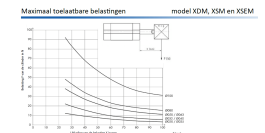

ISO 21287 KORTE SL. Ø40-350 RVS BUI

Product Images

Omschrijving

Internationaal uitwisselbaar en met een perfecte standtijd. Voor modellen met buitendraad op de zuigerstang voegt u eenvoudig een M toe aan het artikelnummer.

Additional Information

EAN Code	8719426368466
Artikelnummer	XDM040-0350M
Arbeidstemperatuur max. in °C	80
Afdichting zuigerstang	PU
Draadmaat op poorten	1/8"
Draadsoort op poorten	BSPP
Einddemping instelbaar	Nee
Einddemping	Nee
Kracht in (N)	687
Kracht uit (N)	754
Legering kappen	RVS 1.4401 (316)
Magnetisch	Ja
Materiaal zuigerstang	RVS 1.4401 (316)
Materiaal buis	RVS 1.4401 (316)
Normering cilinder	ISO 21287
Aansluiting 1	Buitendraad
Draad op zuigerstang	M10x1,25
Max. druk (bar)	10
Merk	Artec
Min. druk (bar)	1
Diameter	Ø 40 mm
Slaglengte	350 mm
Binnen-/buitendraad	Buitendraad
Functie	Magneet