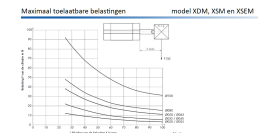

ISO 21287 KORTE SL. Ø40-400 RVS BUI

Product Images

Omschrijving

Internationaal uitwisselbaar en met een perfecte standtijd. Voor modellen met buitendraad op de zuigerstang voegt u eenvoudig een M toe aan het artikelnummer.

Additional Information

EAN Code	8719426368480
Artikelnummer	XDM040-0400M
Arbeidstemperatuur max. in °C	80
Afdichting zuigerstang	PU
Draadmaat op poorten	1/8"
Draadsoort op poorten	BSPP
Einddemping instelbaar	Nee
Einddemping	Nee
Kracht in (N)	687
Kracht uit (N)	754
Legering kappen	RVS 1.4401 (316)
Magnetisch	Ja
Materiaal zuigerstang	RVS 1.4401 (316)
Materiaal buis	RVS 1.4401 (316)
Normering cilinder	ISO 21287
Aansluiting 1	Buitendraad
Draad op zuigerstang	M10x1,25
Max. druk (bar)	10
Merk	Artec
Min. druk (bar)	1
Diameter	Ø 40 mm
Slaglengte	400 mm
Binnen-/buitendraad	Buitendraad
Functie	Magneet