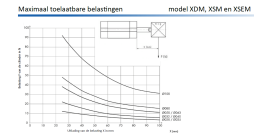

ISO 21287 KORTE SL. Ø50-010 RVS BUI

Product Images

Omschrijving

Internationaal uitwisselbaar en met een perfecte standtijd. Voor modellen met buitendraad op de zuigerstang voegt u eenvoudig een M toe aan het artikelnummer.

Additional Information

EAN Code	8719426368503
Artikelnummer	XDM050-0010M
Arbeidstemperatuur max. in °C	80
Afdichting zuigerstang	PU
Draadmaat op poorten	1/8"
Draadsoort op poorten	BSPP
Einddemping instelbaar	Nee
Einddemping	Nee
Kracht in (N)	1058
Kracht uit (N)	1178
Legering kappen	RVS 1.4401 (316)
Magnetisch	Ja
Materiaal zuigerstang	RVS 1.4401 (316)
Materiaal buis	RVS 1.4401 (316)
Normering cilinder	ISO 21287
Aansluiting 1	Buitendraad
Draad op zuigerstang	M12x1,25
Max. druk (bar)	10
Merk	Artec
Min. druk (bar)	1
Diameter	Ø 50 mm
Slaglengte	10 mm
Binnen-/buitendraad	Buitendraad
Functie	Magneet