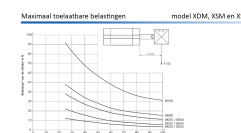

ISO 21287 KORTE SL. Ø50-100 RVS BUI

Product Images

Omschrijving

Internationaal uitwisselbaar en met een perfecte standtijd. Voor modellen met buitendraad op de zuigerstang voegt u eenvoudig een M toe aan het artikelnummer.

Additional Information

EAN Code	8719426368589
Artikelnummer	XDM050-0100M
Arbeidstemperatuur max. in °C	80
Afdichting zuigerstang	PU
Draadmaat op poorten	1/8"
Draadsoort op poorten	BSPP
Einddemping instelbaar	Nee
Einddemping	Nee
Kracht in (N)	1058
Kracht uit (N)	1178
Legering kappen	RVS 1.4401 (316)
Magnetisch	Ja
Materiaal zuigerstang	RVS 1.4401 (316)
Materiaal buis	RVS 1.4401 (316)
Normering cilinder	ISO 21287
Aansluiting 1	Buitendraad
Draad op zuigerstang	M12x1,25
Max. druk (bar)	10
Merk	Artec
Min. druk (bar)	1
Diameter	Ø 50 mm
Slaglengte	100 mm
Binnen-/buitendraad	Buitendraad
Functie	Magneet