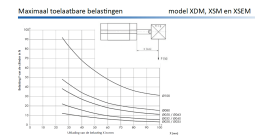

ISO 21287 KORTE SL. Ø50-350 RVS BUI

Product Images

Omschrijving

Internationaal uitwisselbaar en met een perfecte standtijd. Voor modellen met buitendraad op de zuigerstang voegt u eenvoudig een M toe aan het artikelnummer.

Additional Information

EAN Code	8719426368701
Artikelnummer	XDM050-0350M
Arbeidstemperatuur max. in °C	80
Afdichting zuigerstang	PU
Draadmaat op poorten	1/8"
Draadsoort op poorten	BSPP
Einddemping instelbaar	Nee
Einddemping	Nee
Kracht in (N)	1058
Kracht uit (N)	1178
Legering kappen	RVS 1.4401 (316)
Magnetisch	Ja
Materiaal zuigerstang	RVS 1.4401 (316)
Materiaal buis	RVS 1.4401 (316)
Normering cilinder	ISO 21287
Aansluiting 1	Buitendraad
Draad op zuigerstang	M12x1,25
Max. druk (bar)	10
Merk	Artec
Min. druk (bar)	1
Diameter	Ø 50 mm
Slaglengte	350 mm
Binnen-/buitendraad	Buitendraad
Functie	Magneet