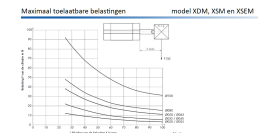

ISO 21287 KORTE SL. Ø63-010 RVS BUI

Product Images