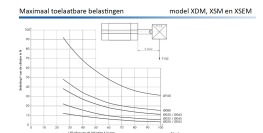

ISO 21287 KORTE SL. Ø63-050 RVS BUI

Product Images

Omschrijving

Internationaal uitwisselbaar en met een perfecte standtijd. Voor modellen met buitendraad op de zuigerstang voegt u eenvoudig een M toe aan het artikelnummer.

Additional Information

EAN Code	8719426368787
Artikelnummer	XDM063-0050M
Arbeidstemperatuur max. in °C	80
Afdichting zuigerstang	PU
Draadmaat op poorten	1/8"
Draadsoort op poorten	BSPP
Einddemping instelbaar	Nee
Einddemping	Nee
Kracht in (N)	1750
Kracht uit (N)	1869
Legering kappen	RVS 1.4401 (316)
Magnetisch	Ja
Materiaal zuigerstang	RVS 1.4401 (316)
Materiaal buis	RVS 1.4401 (316)
Normering cilinder	ISO 21287
Aansluiting 1	Buitendraad
Draad op zuigerstang	M12x1,25
Max. druk (bar)	10
Merk	Artec
Min. druk (bar)	1
Diameter	Ø 63 mm
Slaglengte	50 mm
Binnen-/buitendraad	Buitendraad
Functie	Magneet