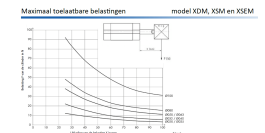

ISO 21287 KORTE SL. Ø63-125 RVS BUI

Product Images

Omschrijving

Internationaal uitwisselbaar en met een perfecte standtijd. Voor modellen met buitendraad op de zuigerstang voegt u eenvoudig een M toe aan het artikelnummer.

Additional Information

EAN Code	8719426368848
Artikelnummer	XDM063-0125M
Arbeidstemperatuur max. in °C	80
Afdichting zuigerstang	PU
Draadmaat op poorten	1/8"
Draadsoort op poorten	BSPP
Einddemping instelbaar	Nee
Einddemping	Nee
Kracht in (N)	1750
Kracht uit (N)	1869
Legering kappen	RVS 1.4401 (316)
Magnetisch	Ja
Materiaal zuigerstang	RVS 1.4401 (316)
Materiaal buis	RVS 1.4401 (316)
Normering cilinder	ISO 21287
Aansluiting 1	Buitendraad
Draad op zuigerstang	M12x1,25
Max. druk (bar)	10
Merk	Artec
Min. druk (bar)	1
Diameter	Ø 63 mm
Slaglengte	125 mm
Binnen-/buitendraad	Buitendraad
Functie	Magneet